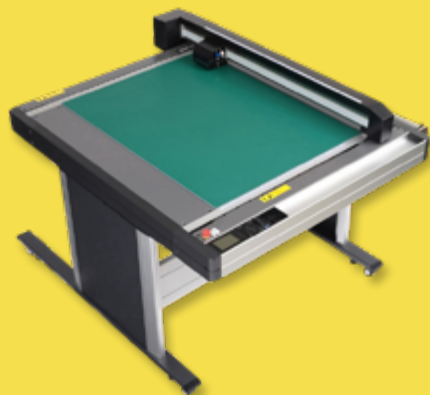

¡Ofertas!

Hasta 31 diciembre 2023*

series
FCX 2000
GRAPHTEC

CPS[®]
CUTTER PRINTER SYSTEMS

Mesas de Corte Planas - Bomba Succión

Modelo Avanzado

Gran variedad de herramientas al más alto rendimiento

INCLUYE **Mesa de Corte + Bomba de Vacío + Software Cutting Master + Graphtec Studio + Transporte Incluido en Península.**

Precio Lista

~~23.290 €~~ [+ INFO](#)

FCX2000-**180VC**

*Precio Oferta

26.550 €

Precio Lista

~~32.790 €~~ [+ INFO](#)

*Ofertas válidas hasta **31/12/2023** o finalización de existencias para todos los pedidos de mesas de corte planas Graphtec serie **FCX 2000**. Todos los precios mencionados son precios recomendados, excluido el coste de instalación, la formación y el IVA. Oferta no acumulable con otras ofertas o descuentos. Consultar Condiciones de Distribución.