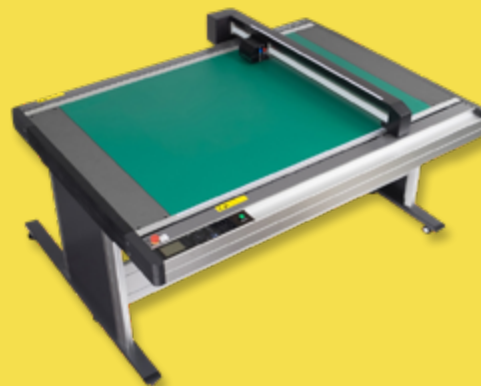

¡Ofertas!

Hasta 31 diciembre 2023*

series
FCX 2000
GRAPHTEC

CPS[®]
CUTTER PRINTER SYSTEMS

Mesas de Corte Planas - Bomba Succión

Modelo Avanzado

Gran variedad de herramientas al más alto rendimiento

INCLUYE **Mesa de Corte + Bomba de Vacío + Software Cutting Master + Graphtec Studio + Transporte Incluido en Península.**

Precio Lista

~~23.290 €~~ [+ INFO](#)

FCX2000-**180VC**

*Precio Oferta

26.550 €

Precio Lista

~~32.790 €~~ [+ INFO](#)

*Ofertas válidas hasta **31/12/2023** o finalización de existencias para todos los pedidos de mesas de corte planas Graphtec serie **FCX 2000**. Todos los precios mencionados son precios recomendados, excluido el coste de instalación, la formación y el IVA. Oferta no acumulable con otras ofertas o descuentos. Consultar Condiciones de Distribución.