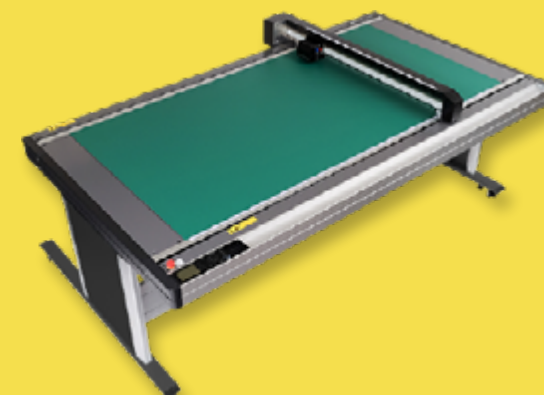

¡Ofertas!

Hasta 31 diciembre 2023*

series
FCX 2000
GRAPHTEC

CPS[®]
CUTTER PRINTER SYSTEMS

Mesas de Corte Planas - Bomba Succión

Modelo Avanzado

Gran variedad de herramientas al más alto rendimiento

INCLUYE **Mesa de Corte + Bomba de Vacío + Software Cutting Master + Graphtec Studio + Transporte Incluido en Península.**

Precio Lista

~~23.290 €~~ [+ INFO](#)

FCX2000-**180VC**

*Precio Oferta

26.550 €

Precio Lista

~~32.790 €~~ [+ INFO](#)

*Ofertas válidas hasta **31/12/2023** o finalización de existencias para todos los pedidos de mesas de corte planas Graphtec serie **FCX 2000**. Todos los precios mencionados son precios recomendados, excluido el coste de instalación, la formación y el IVA. Oferta no acumulable con otras ofertas o descuentos. Consultar Condiciones de Distribución.